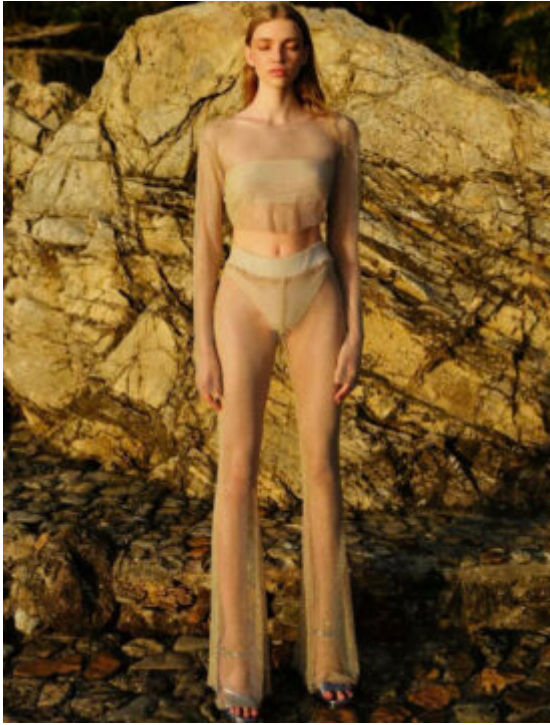

TRUE MODELS

Hanna Lortki

174 | 82 / 59 / 87 / 37 | Blond / Blue

TRUE MODELS

Hanna Lortki

174 | 82 / 59 / 87 / 37 | Blond / Blue

TRUE MODELS

Hanna Lortki

174 | 82 / 59 / 87 / 37 | Blond / Blue

TRUE MODELS

Hanna Lortki

174 | 82 / 59 / 87 / 37 | Blond / Blue

TRUE MODELS

Hanna Lortki

174 | 82 / 59 / 87 / 37 | Blond / Blue

TRUE MODELS

Hanna Lortki

174 | 82 / 59 / 87 / 37 | Blond / Blue

TRUE MODELS

Hanna Lortki

174 | 82 / 59 / 87 / 37 | Blond / Blue

TRUE MODELS