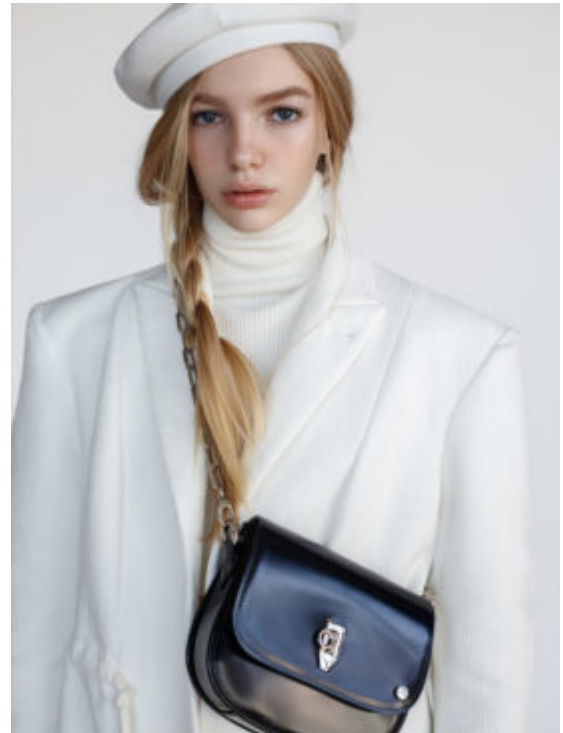

TRUE MODELS

Hanna Lortki

174 | 82 / 59 / 87 / 37 | Blond / Blue