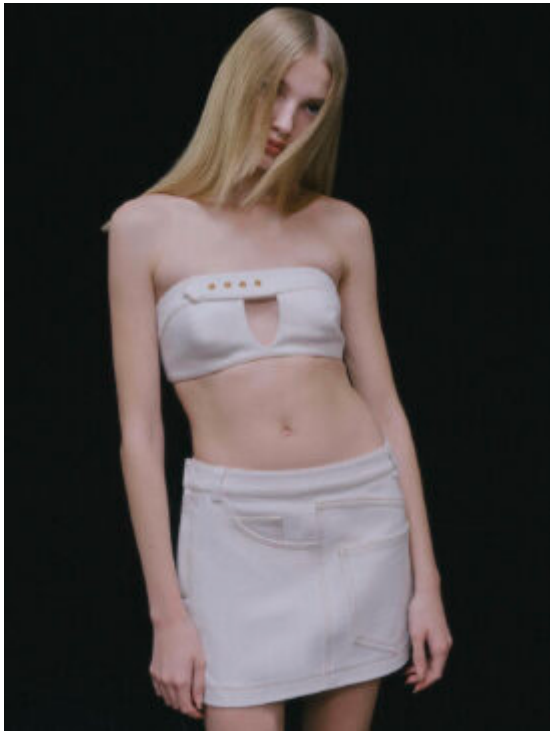

TRUE MODELS

Hanna Lortki

174 | 82 / 59 / 87 / 37 | Blond / Blue

TRUE MODELS

Hanna Lortki

174 | 82 / 59 / 87 / 37 | Blond / Blue

TRUE MODELS

Hanna Lortki

174 | 82 / 59 / 87 / 37 | Blond / Blue

TRUE MODELS

Hanna Lortki

174 | 82 / 59 / 87 / 37 | Blond / Blue

TRUE MODELS

Hanna Lortki

174 | 82 / 59 / 87 / 37 | Blond / Blue

TRUE MODELS

Hanna Lortki

174 | 82 / 59 / 87 / 37 | Blond / Blue

TRUE MODELS

Hanna Lortki

174 | 82 / 59 / 87 / 37 | Blond / Blue

TRUE MODELS